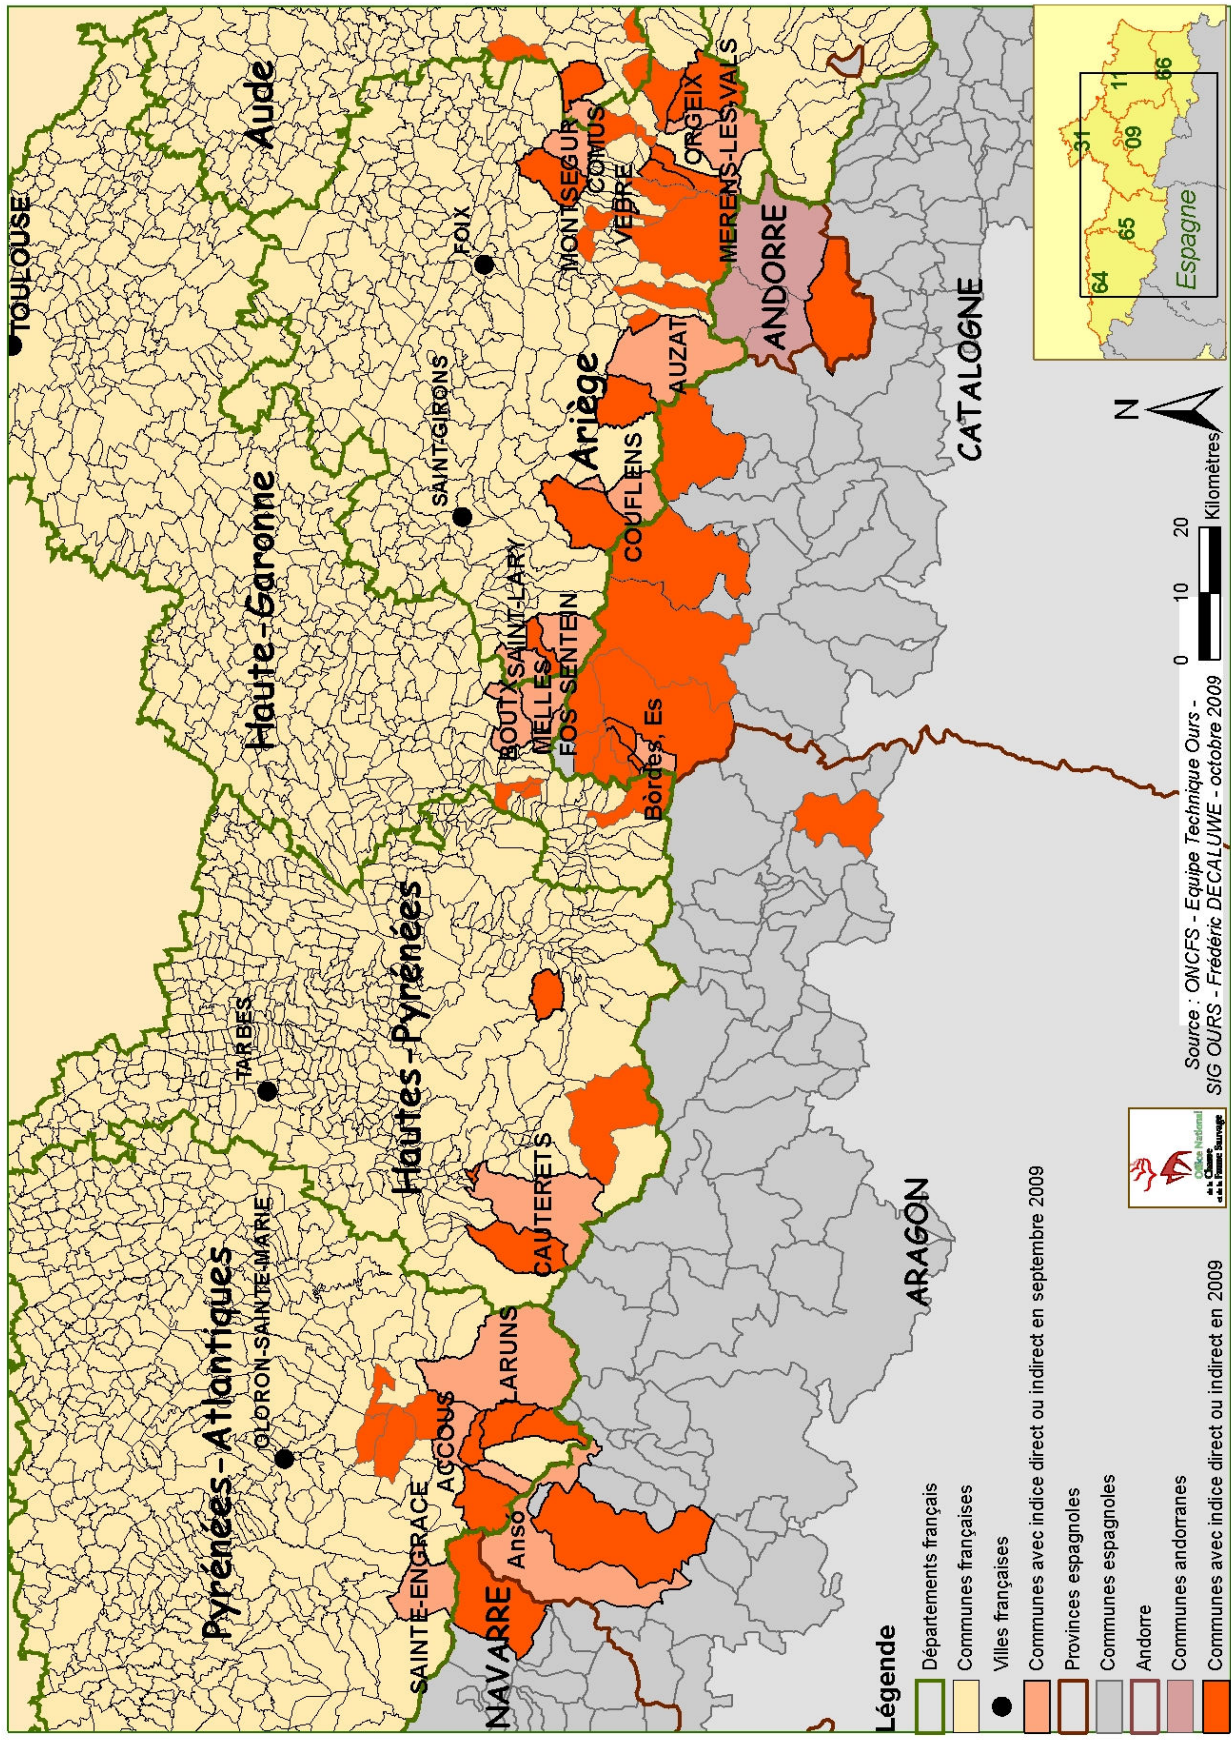

ACTUALITES OURS – NOTICIAS OSO

2009 – N° 7

SEPTEMBRE 2009 / SEPTIEMBRE 2009

Source : ONCFS - Equipe Technique Ours - SIG OURS - Frédéric DECALUWE - octobre 2009